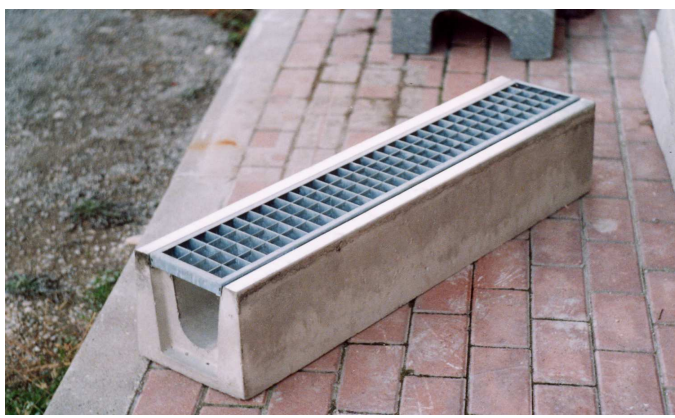

CANALI

21 X 22 X 100 cm

27 X 22 X 100 cm

Canale 21x22x100 cm		
Lunghezza 100 cm	Altezza 22 cm	Larghezza inferiore 23 cm
		Larghezza superiore 21,6 cm
		Peso kg 80
Canale 27x22x100 cm		
Lunghezza 100 cm	Altezza 23,5 cm	Larghezza inferiore 28,5 cm
		Larghezza superiore 27 cm
		Peso kg 94

Griglie zincate	cm 100x15x2,5x0,2	cm 100x20x4x0,2
Griglie in ghisa	cm 50x15x2,5	cm 50x20x4

Griglia in ghisa

2016

CANALE dimens. nomin. 21x22x100 con griglia in ghisa
 CANALE dimens. nomin. 27x22x100 con griglia in ghisa
 I disegni rappresentano i manufatti – non sono in scala