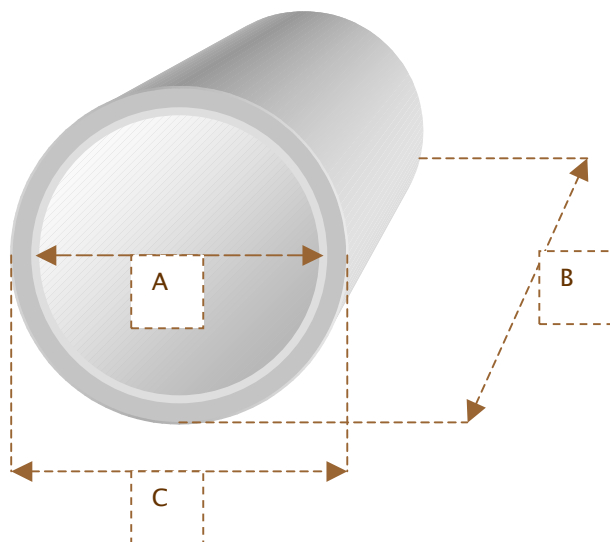

TUBI in cls vibrocompresso lunghezza 100 cm

TUBI	A	B	C	Peso in kg
Diam. 30 cm int.	Ø 30 cm	100 cm	Ø 37 cm	98
Diam. 40 cm int.	Ø 40 cm	100 cm	Ø 50 cm	150
Diam. 50 cm int.	Ø 50 cm	100 cm	Ø 60 cm	200
Diam. 60 cm int.	Ø 60 cm	100 cm	Ø 73 cm	288
Diam. 80 cm int.	Ø 80 cm	100 cm	Ø 94 cm	440
Diam. 100 cm int.	Ø 100 cm	100 cm	Ø 114 cm	540
Diam. 100 cm int. forati	Ø 100 cm	50 cm	Ø 114 cm	260
Diam. 100 cm int. forati	Ø 100 cm	100 cm	Ø 114 cm	524