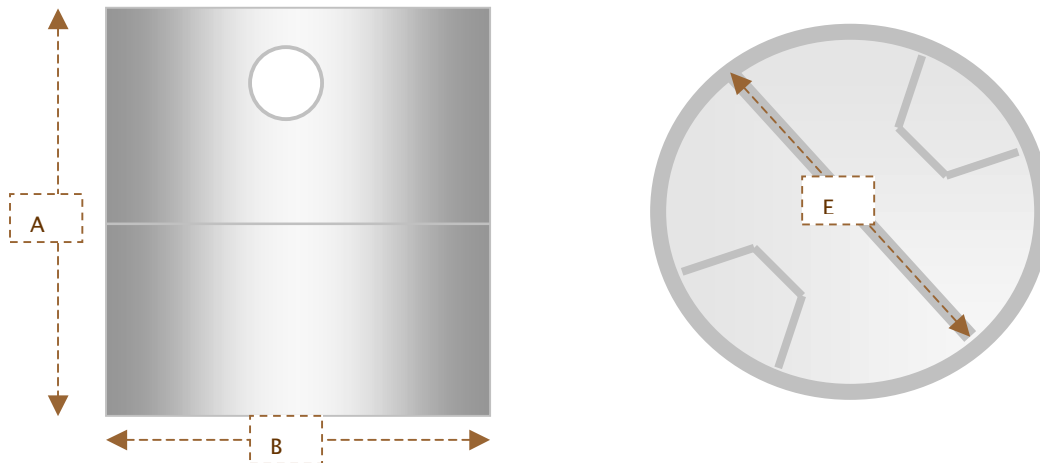

FOSSIE BIOLOGICHE
diam. 90 cm interno

FOSSIE BIOLOGICHE DIAM. 90 CM – H. 100 CM				
A = 100 CM	B = 96 CM	C = 40 CM	D = 100 CM	E = 90 CM
Peso in kg fossa biologica con coperchio			580	

COPERCHI
per fosse biologiche diam. 90